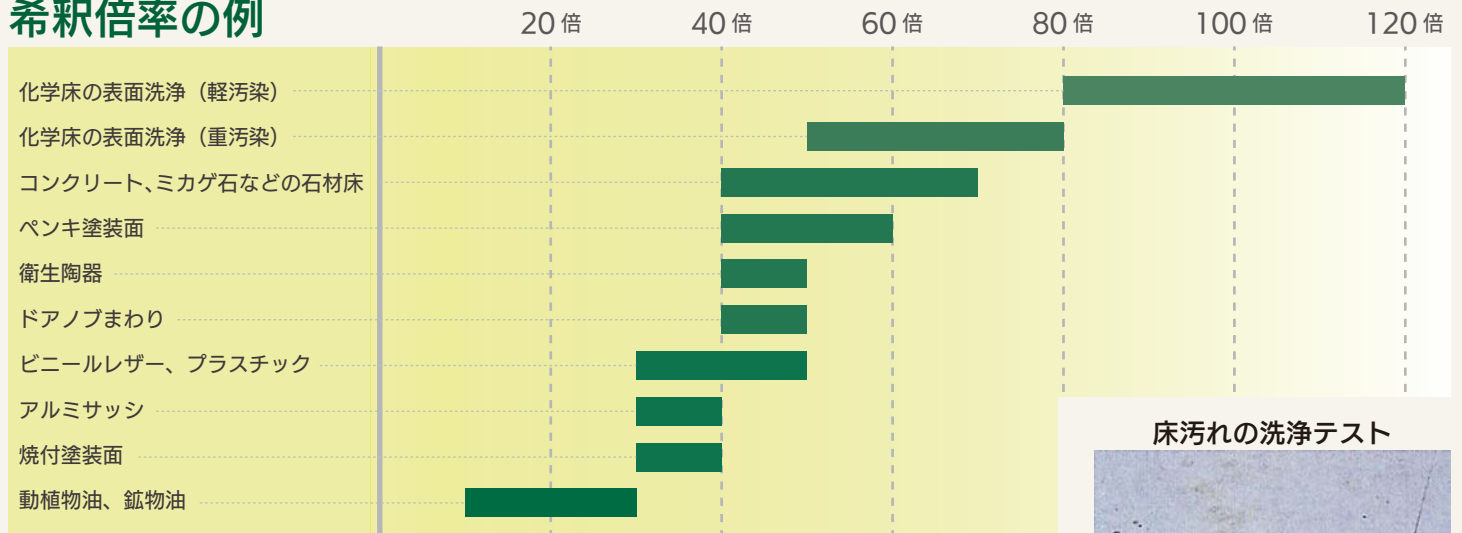

ユーホーブレイクスルーは、本格的な強力多用途洗剤です。 希釈倍率を変えるだけで、幅広い用途に優れた洗浄力を発揮します。

特長 ① 優れた洗浄力を発揮します。

強力な洗浄力で、どんな汚れでも迅速に洗浄し、しかも洗浄力が長く持続します。

特長 ② 優れた経済性を発揮します。

汚れの種類、洗浄方法に応じて10倍～120倍に希釈できます。幅広い用途に対応でき、経済性も優れています。

特長 ③ 優れた作業性があります。

低泡性なので拭き上げ、モップ等のすすぎが速く、作業性に優れています。

希釈倍率の例

洗浄前

洗浄前

洗浄後

洗浄後

製品仕様詳細

荷 姿	18L [131070] / 5L×2本入り [131071]
液 性	アルカリ性
標準希釈倍率	10倍～120倍
標準使用量	希釈液1Lあたり約20㎡
成 分	界面活性剤、有機ビルダー、無機ビルダー
外 観	緑色透明液体
使用上の注意	●アルカリ性に弱い材質にはご注意ください。 ●布壁などの水を使えない材質には私用できません。 ●用途以外には使用しないでください。

プロの清掃のお手伝いをする 株式会社ユーホーニイタカ

東京都江東区新砂1丁目6番35号
イーストスクエア東京707

(代表) TEL. 03-5633-2520 FAX. 03-5653-3575

メールでのお問い合わせ
info@yuhoniitaka.co.jp

お問い合わせは…